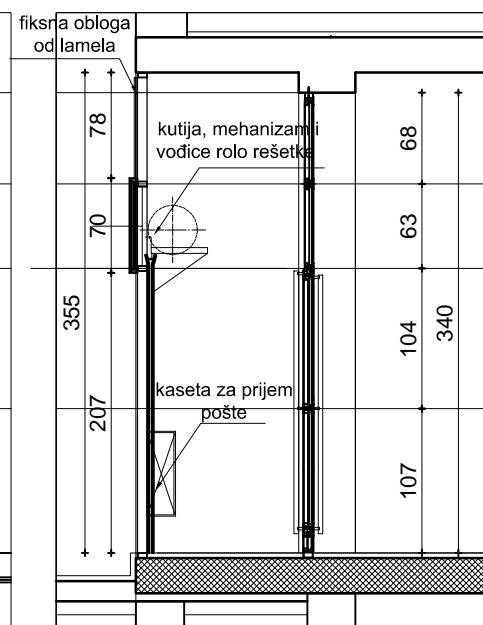

PRESEK 1:50

IZGLED 1:50

D - 1

OSNOVA 1:50

DETALJ 1 1:20

DETALJ 2 1:20

zamena dela fasadne bravarije

izlog biblioteke

IZGLED VRATA 1:50

IZGLED REŠETKE 1:50

PRESEK 1:50

IZGLED REŠETKE 1:50

IZGLED VRATA 1:50

PRESEK 1:50

ULAZ U DEPO

OSNOVA 1:50

GLAVNI ULAZ

OSNOVA 1:50

zamena dela fasadne bravarije

ulazna vrata