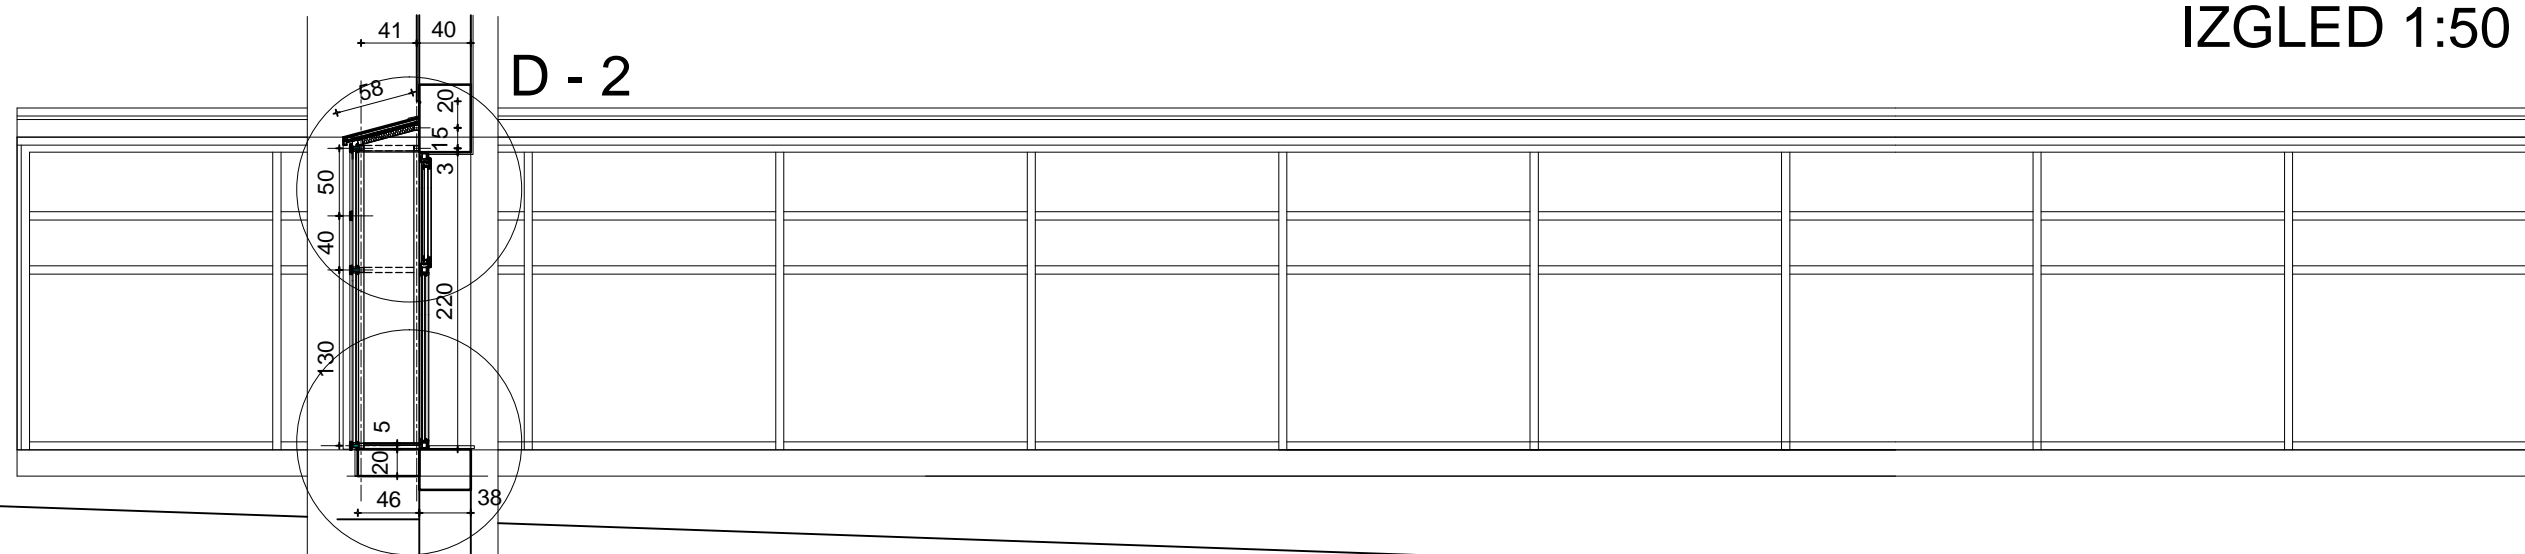

PRESEK 1:50

IZGLED 1:50

D - 1

OSNOVA 1:50

DETALJ 1 1:20

DETALJ 2 1:20

zamena dela fasadne bravarije

izlog biblioteke

IZGLED VRATA 1:50

IZGLED REŠETKE 1:50

PRESEK 1:50

IZGLED REŠETKE 1:50

IZGLED VRATA 1:50

PRESEK 1:50

ULAZ U DEPO

OSNOVA 1:50

GLAVNI ULAZ

OSNOVA 1:50

zamena dela fasadne bravarije

ulazna vrata