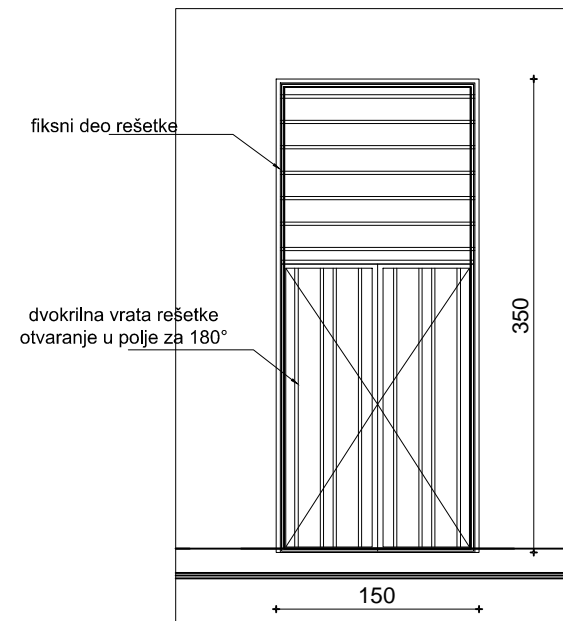

IZGLED VRATA 1:50

IZGLED REŠETKE 1:50

PRESEK 1:50

IZGLED REŠETKE 1:50

IZGLED VRATA 1:50

PRESEK 1:50

ULAZ U DEPO

OSNOVA 1:50

GLAVNI ULAZ

OSNOVA 1:50

zamena dela fasadne bravarije

ulazna vrata