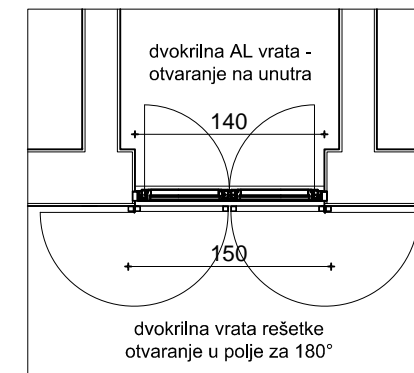

IZGLED VRATA 1:50

IZGLED REŠETKE 1:50

PRESEK 1:50

IZGLED REŠETKE 1:50

IZGLED VRATA 1:50

PRESEK 1:50

ULAZ U DEPO

OSNOVA 1:50

GLAVNI ULAZ

OSNOVA 1:50

zamena dela fasadne bravarije

ulazna vrata