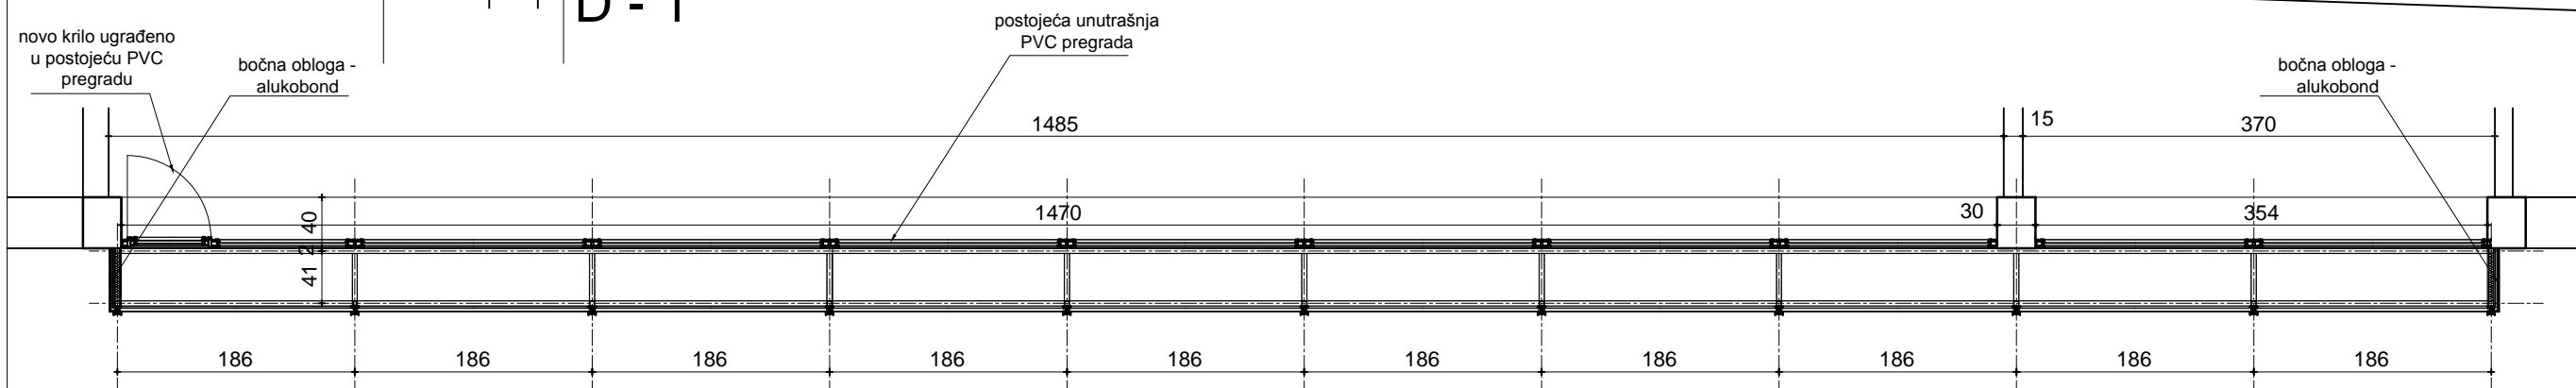

PRESEK 1:50

IZGLED 1:50

D - 1

OSNOVA 1:50

DETALJ 1 1:20

DETALJ 2 1:20

zamena dela fasadne bravarije

izlog biblioteke

IZGLED VRATA 1:50

IZGLED REŠETKE 1:50

PRESEK 1:50

IZGLED REŠETKE 1:50

IZGLED VRATA 1:50

PRESEK 1:50

ULAZ U DEPO

OSNOVA 1:50

GLAVNI ULAZ

OSNOVA 1:50

zamena dela fasadne bravarije

ulazna vrata